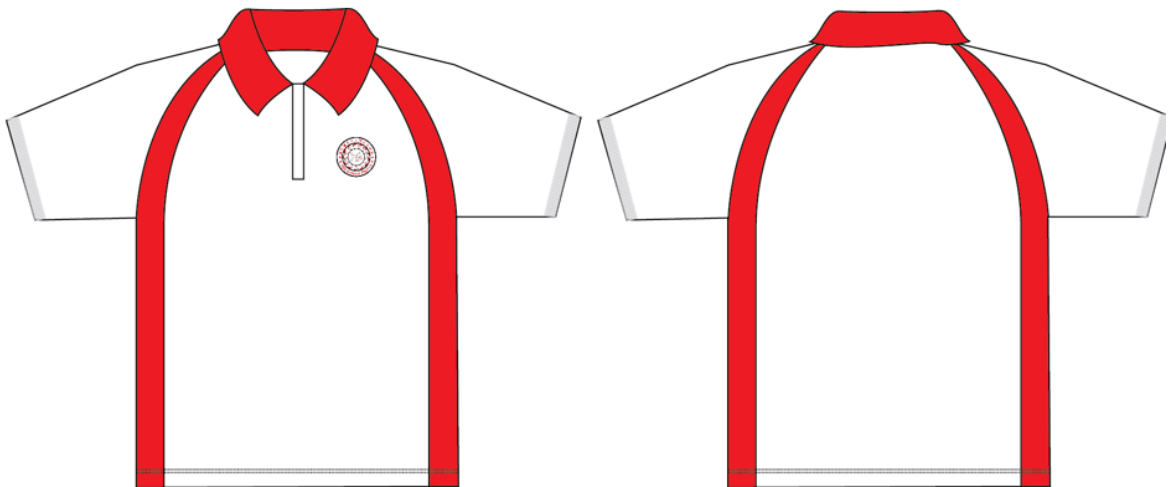

**ALL MEASUREMENT ARE IN INCHES.**

**FOR MORE DETAILS CONTACT US.**

**Price range : \$12.00-\$15.00/pce (Sizes : XXS-5XL)**

**Below designs colour can change, MOQ 50 pcs.**

**JPC 001**

**JPC 002**

**JPC 003**

**JPC 012**

**JPC 013**

**JPC 014**

**JPC 015**

**JPC 016**

**JPC 017**

**JPC 018**

**JPC 019**