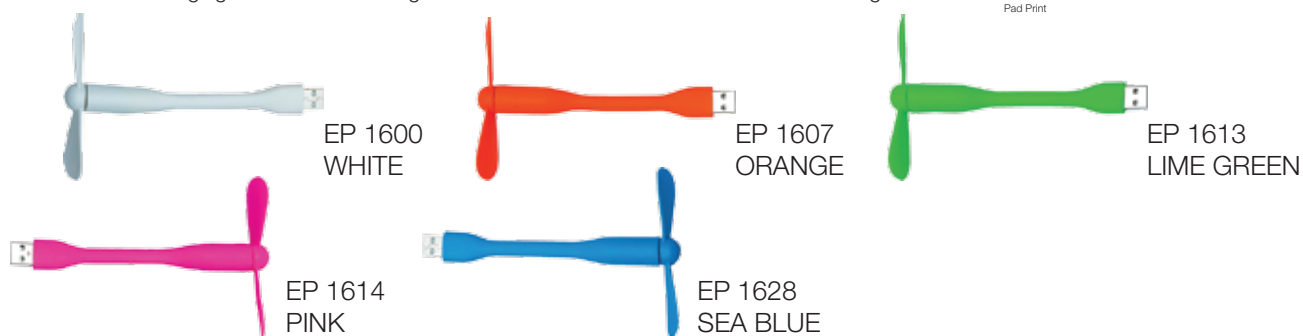

EP USB FAN

16 Dimension : Fan 9cm
Packaging : OPP Bag

Printing Methods  Pad Print

EP USB FAN

17 Dimension : Fan 9cm
Packaging : OPP Bag

Printing Methods  Pad Print

* Compatible with Android phones

EP USB FAN