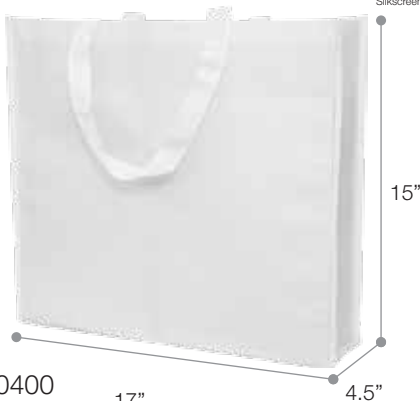

NW 0528
SEA BLUE

NW 0530
PURPLE

NW NON-WOVEN BAG

04

Material : Non-Woven (90gsm)
Dimension : 15"(H) × 17"(W) × 4.5"(D)

Printing Methods

SG

NW 0400
WHITE